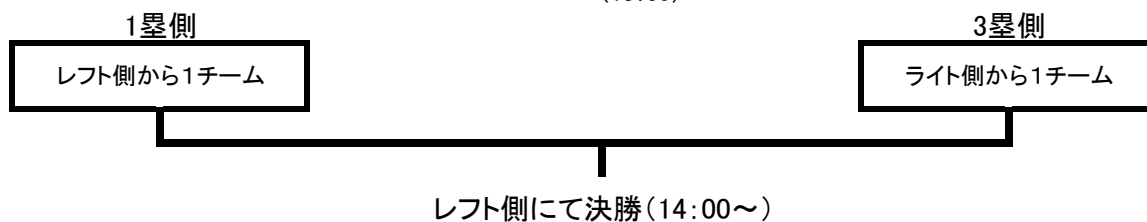

第20回宍粟市勤労者ソフトボール大会組合せ

※1番くじのチームは、選手宣誓をお願いします。

※時間は、あくまでも目安です。集合は、早めをお願いします。

山崎スポーツセンター

野球場レフト側		Bリーグ		野球場ライト側		
1塁側	3塁側			1塁側	3塁側	
第1試合 1 梯ソフトボール同好会	: 2 ハチ食品	審判 5	9:00~	第1試合 7 衣笠木材	: 8 MATSUKOU NINE	審判 11
第2試合 3 健新・ハミング	: 4 三津S.C	審判 2	9:50~	第2試合 9 淡陽信用組合	: 10 フレンズ	審判 8
第3試合 5 ミズ/テクニクス(株)波賀工場	: 6 啓愛社	審判 4	10:40~	第3試合 11 SSK(しそ森林組合)	: 12 ボールボーイ	審判 10
第4試合 2 ハチ食品	: 3 健新・ハミング	審判 6	11:30~	第4試合 8 MATSUKOU NINE	: 9 淡陽信用組合	審判 12
第5試合 6 啓愛社	: 1 梯ソフトボール同好会	審判 3	12:20~	第5試合 12 ボールボーイ	: 7 衣笠木材	審判 9
第6試合 4 三津S.C	: 5 ミズ/テクニクス(株)波賀工場	審判 1	13:10~	第6試合 10 フレンズ	: 11 SSK(しそ森林組合)	審判 7

(13:50)