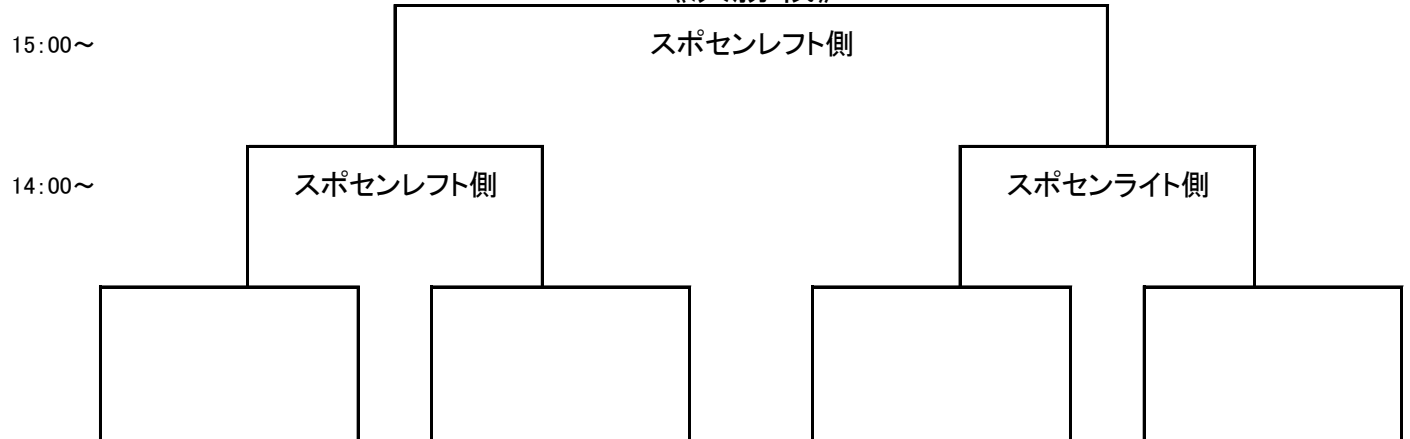

第19回宍粟市勤労者ソフトボール大会組合せ

山崎スポーツセンター

野球場レフト側

野球場ライト側

	1塁側		3塁側	
9:00～ 第1試合	1 若干筋肉痛	:	2 斉木	審判 3
9:50～ 第2試合	3 球遊会	:	4 イチゴベース	審判 5
10:40～ 第3試合	5 山崎木材市場	:	1 若干筋肉痛	審判 2
11:30～ 第4試合	2 斉木	:	3 球遊会	審判 4
12:20～ 第5試合	4 イチゴベース	:	5 山崎木材市場	審判 1

	1塁側		3塁側	
9:00～ 第1試合	6 松工バックホウ's	:	7 日伸運輸	審判 8
10:00～ 第2試合	8 スカサワ	:	9 フレンズ	審判 6
11:00～ 第3試合	6 松工バックホウ's	:	9 フレンズ	審判 7
12:00～ 第4試合	7 日伸運輸	:	8 スカサワ	審判 9

スポニックパーク一宮

野球場レフト側

野球場ライト側

	1塁側		3塁側	
9:40～ 第1試合	10 桜道	:	11 伊水ソフトボールクラブB	審判 12
10:40～ 第2試合	12 ハチ食品(株)	:	13 ポッキーズ	審判 10
11:40～ 第3試合	10 桜道	:	13 ポッキーズ	審判 11
12:40～ 第4試合	11 伊水ソフトボールクラブB	:	12 ハチ食品(株)	審判 13

	1塁側		3塁側	
9:40～ 第1試合	14 小林石材店	:	15 明元素	審判 16
10:40～ 第2試合	16 伊水	:	17 梯ソフトボール同好会	審判 14
11:40～ 第3試合	14 小林石材店	:	17 梯ソフトボール同好会	審判 15
12:40～ 第4試合	15 明元素	:	16 伊水	審判 17

《決勝戦》

※時間は、あくまでも目安です。集合は、早めをお願いします。